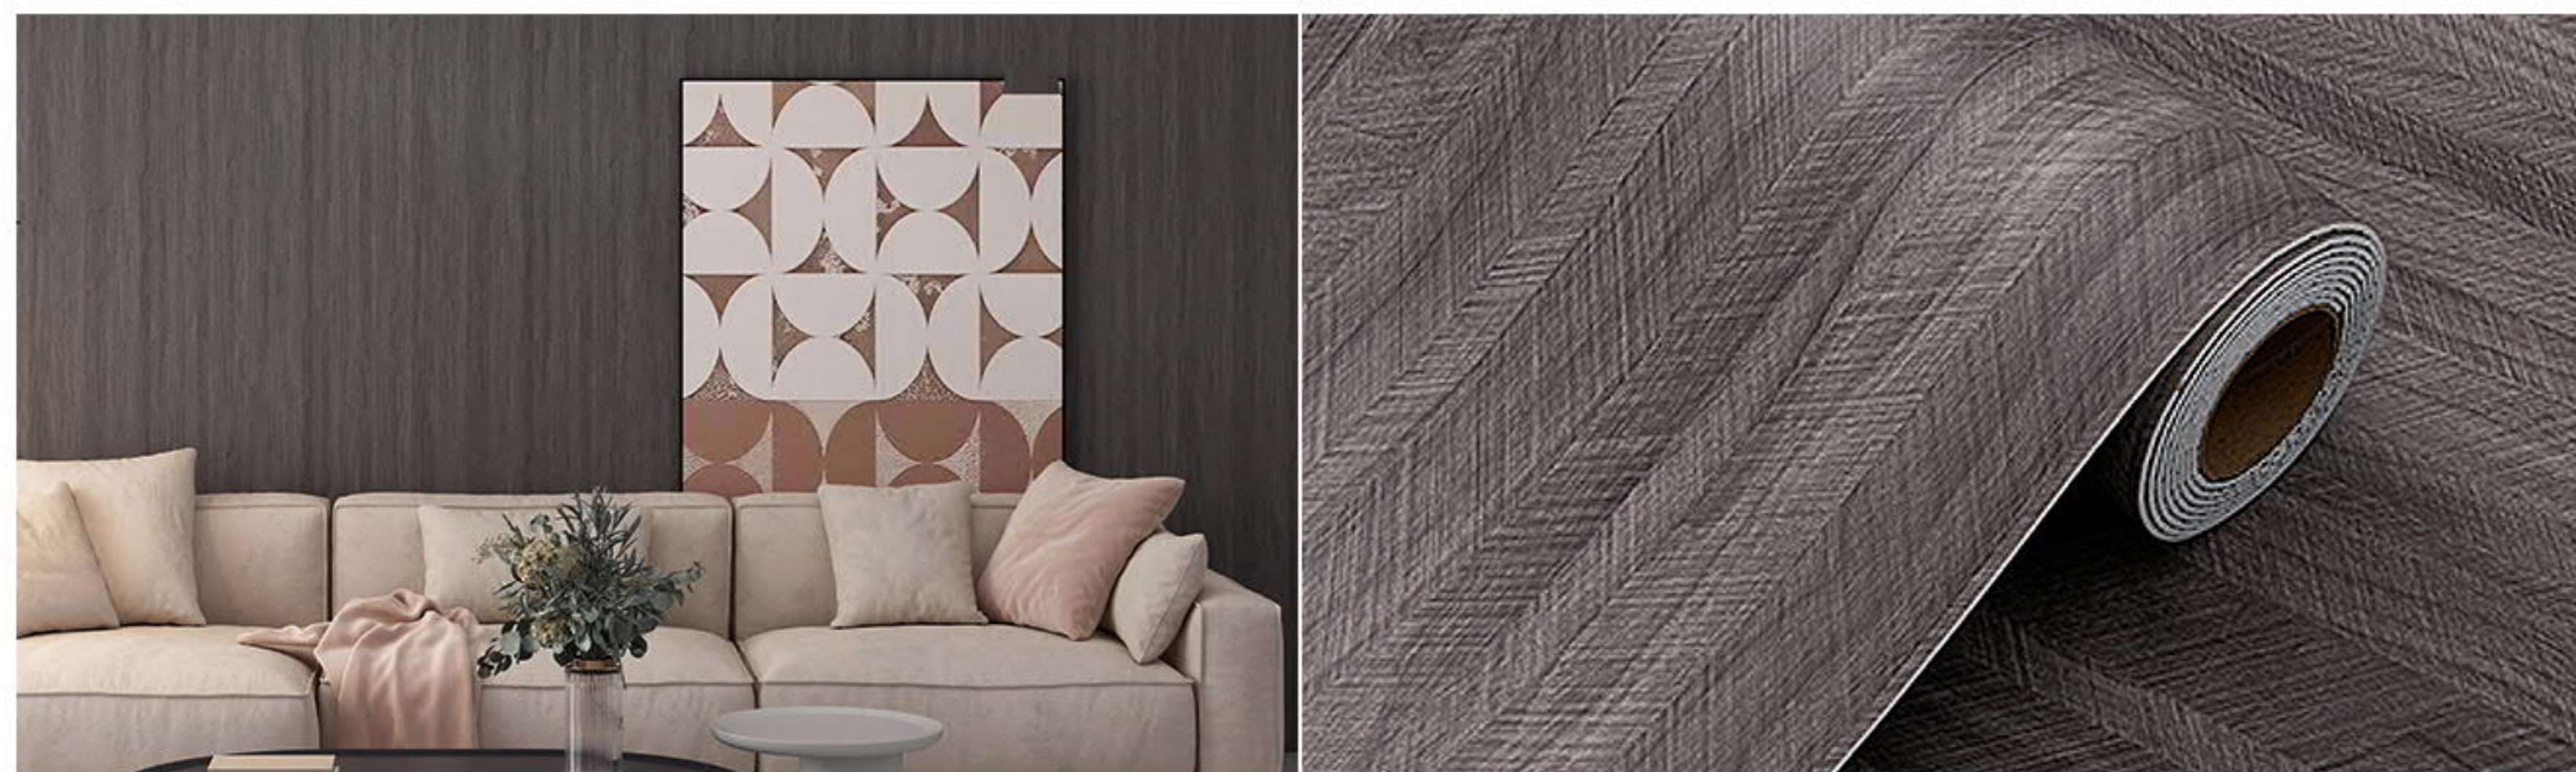

鱼骨纹黑灰色

规格 Specification: 120cm×300cm | 60cm×300cm